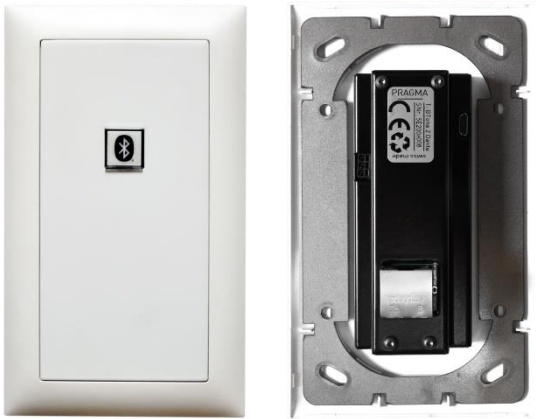

## Vielseitige Montage Optionen

- ✓ Feller Edizio due GR-1x2
- ✓ EU dual
- ✓ US single gang

## Key Features

- ✓ Frei konfigurierbarer Name
- ✓ Stereo Dante® out
- ✓ simple / PIN-Code pairing
- ✓ aptX™, aptX™ LL, aptX™ HD
- ✓ Bluetooth® 5.0

BTone 2 Dante® –Edizio / (Europa)

BTone 2 Dante® – US single gang